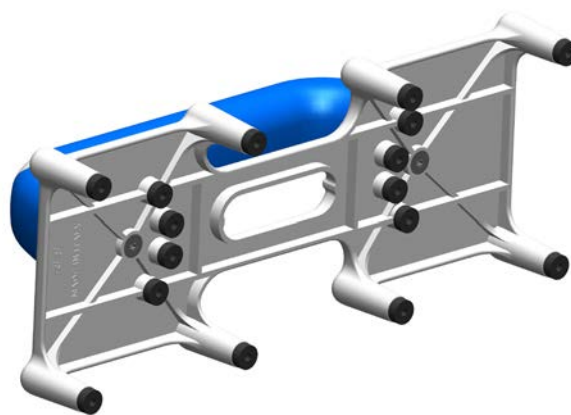

Supporting handle for a correct posture during tile laying. Its ergonomic design relieves fatigue as body's weight is distributed in an optimum manner. Particularly useful when laying large format tiles.

Thanks to its removable gum feet (anti-slip and anti-stain), it can be used on spread adhesive without damaging it or on installed tiles. Comes with 8 extra gum feet.

Support pour une correcte posture pendant la pose des carreaux. Son design ergonomique soulage la fatigue parce-que le poids du corps est distribué de façon optimale. Particulièrement utile si on doit poser des carreaux de grands dimensions. Ses pieds amovibles en caoutchouc (antidérapant et antimache) n'endommagent pas la colle déjà étendue ou les carreaux posés. Avec 8 pieds en caoutchouc extra.

Träger für eine korrekte Haltung während der Fliesenverlegung. Die ergonomische Unterstützung erleichtert die Verteilung des Körpergewichts und lindert Müdigkeit. Ins besondere während Verlegung der Fliesen von große Format.

Dank seinen austauschbare Füße aus Gummi (schmutzabweisend und anti-rutsch), kann der Fliesenleger auf Klebstoff bereits ausgestreckt oder auf verlegt Fliesen „Spider“ benutzen. Mit 8 Füße aus Gummi extra.

DATI TECNICI   SPECIFICATIONS   DONNÉES TECHNIQUES   TECHNISCHE DATEN

Art.	Descrizione	Ref.				
2015	SPIDER		25 x 10 H 10 cm 10" X 4" x H 4"	38X30X15 15"X12"X6"	gr 170 oz 6	6 PCS

S.I.R.I. s.r.l.
41100 MODENA (ITALY) - Via R.Dalla Costa, 44 - info@siri.mo.it
Tel. 059 31 31 91 - Fax 059 31 13 62 - www.siri.mo.it - www.tilestools.eu

ERGONOMISCHE UNTERSTÜTZUNG

SOUTIEN ERGONOMIQUE

ERGONOMIC SUPPORT

SUPPORTO ERGONOMICO